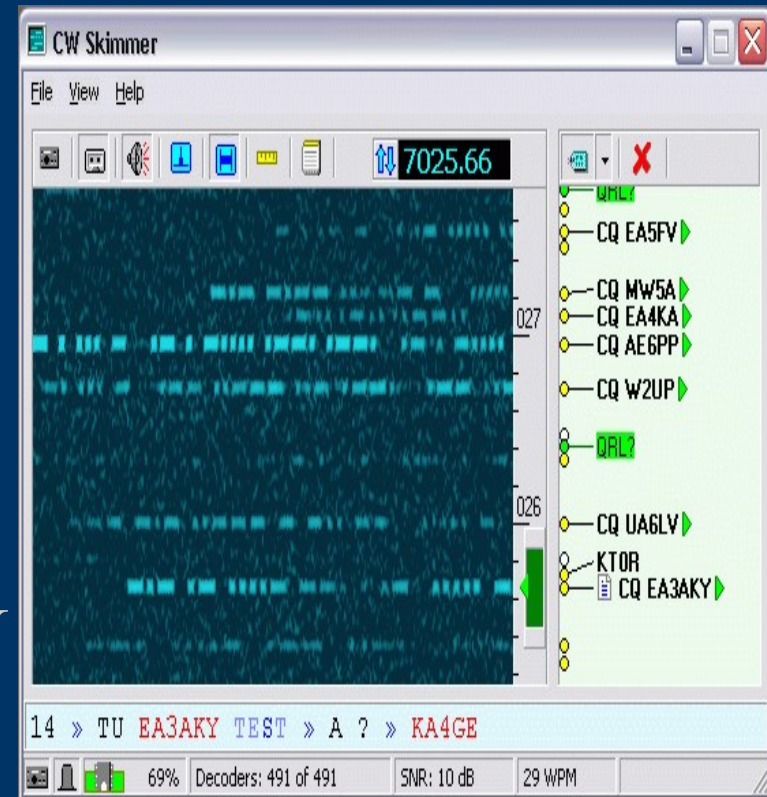

Le SDR dans une station SO2R

Objectifs

- Faire évoluer la station SO2R vers le SO2R+
- Recherche de performance
- Maximiser le score
- Challenge technique
- Appréhender les nouvelles technologies
- Have Fun

Les règlements

Les règlements des concours étant assez différents, il faut bien prendre en compte ces derniers pour vérifier l'autorisation d'utiliser plusieurs récepteurs, et si l'utilisation d'un Skimmer est réglementée.

Radio logicielle et fer à souder

<http://www.ferracci.org/?p=55>

CW Skimmer de VE3NEA

- Logiciel de décodage CW
- Multi-canal (700)
- Fonctionne sur FI et BF
- Prix 75\$

Site de VE3NEA

<http://www.dxatlas.com/CwSkimmer/>