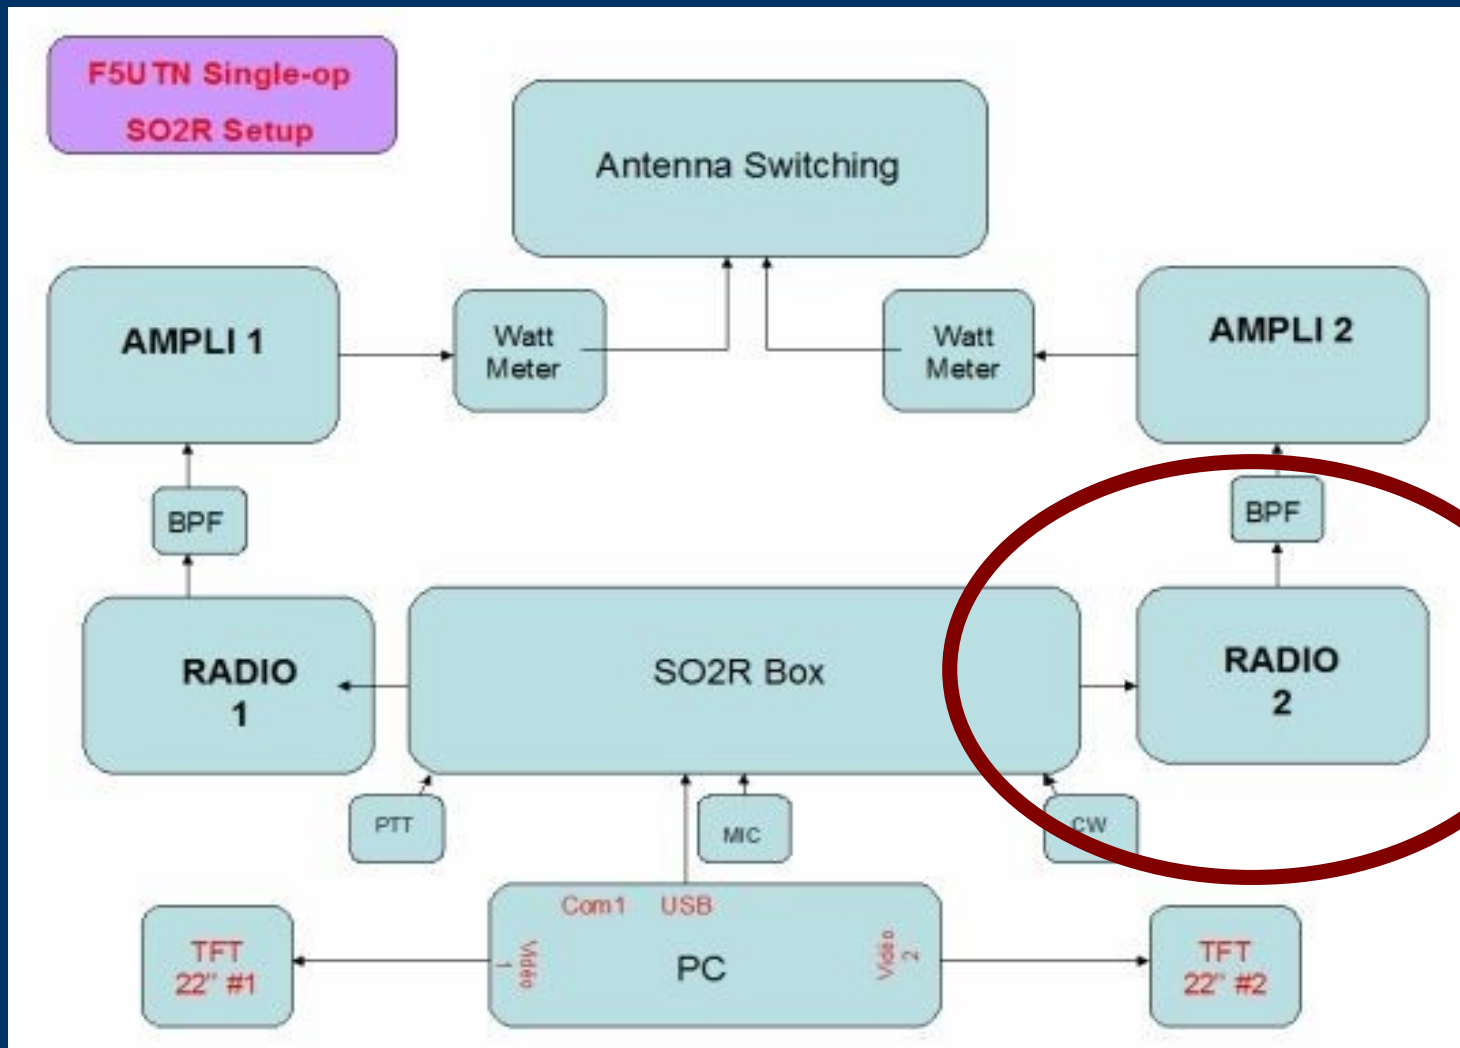

Radio logicielle et fer à souder

<http://www.ferracci.org/?p=55>

CW Skimmer de VE3NEA

- Logiciel de décodage CW
- Multi-canal (700)
- Fonctionne sur FI et BF
- Prix 75\$

Site de VE3NEA

<http://www.dxatlas.com/CwSkimmer/>

Intégration du SDR

Schéma du SO2R classique

Intégration du SDR
sur radio 2

Schéma intégration SDR hardware

Insertion SDR (Software)

A vous d'inventer la vie qui va avec...

Autres applications

- Serveur de skimmer
- Serveur de beverage
- Diversité en réception
- Reverse Beacon
- SDR Cluster
- Etc...