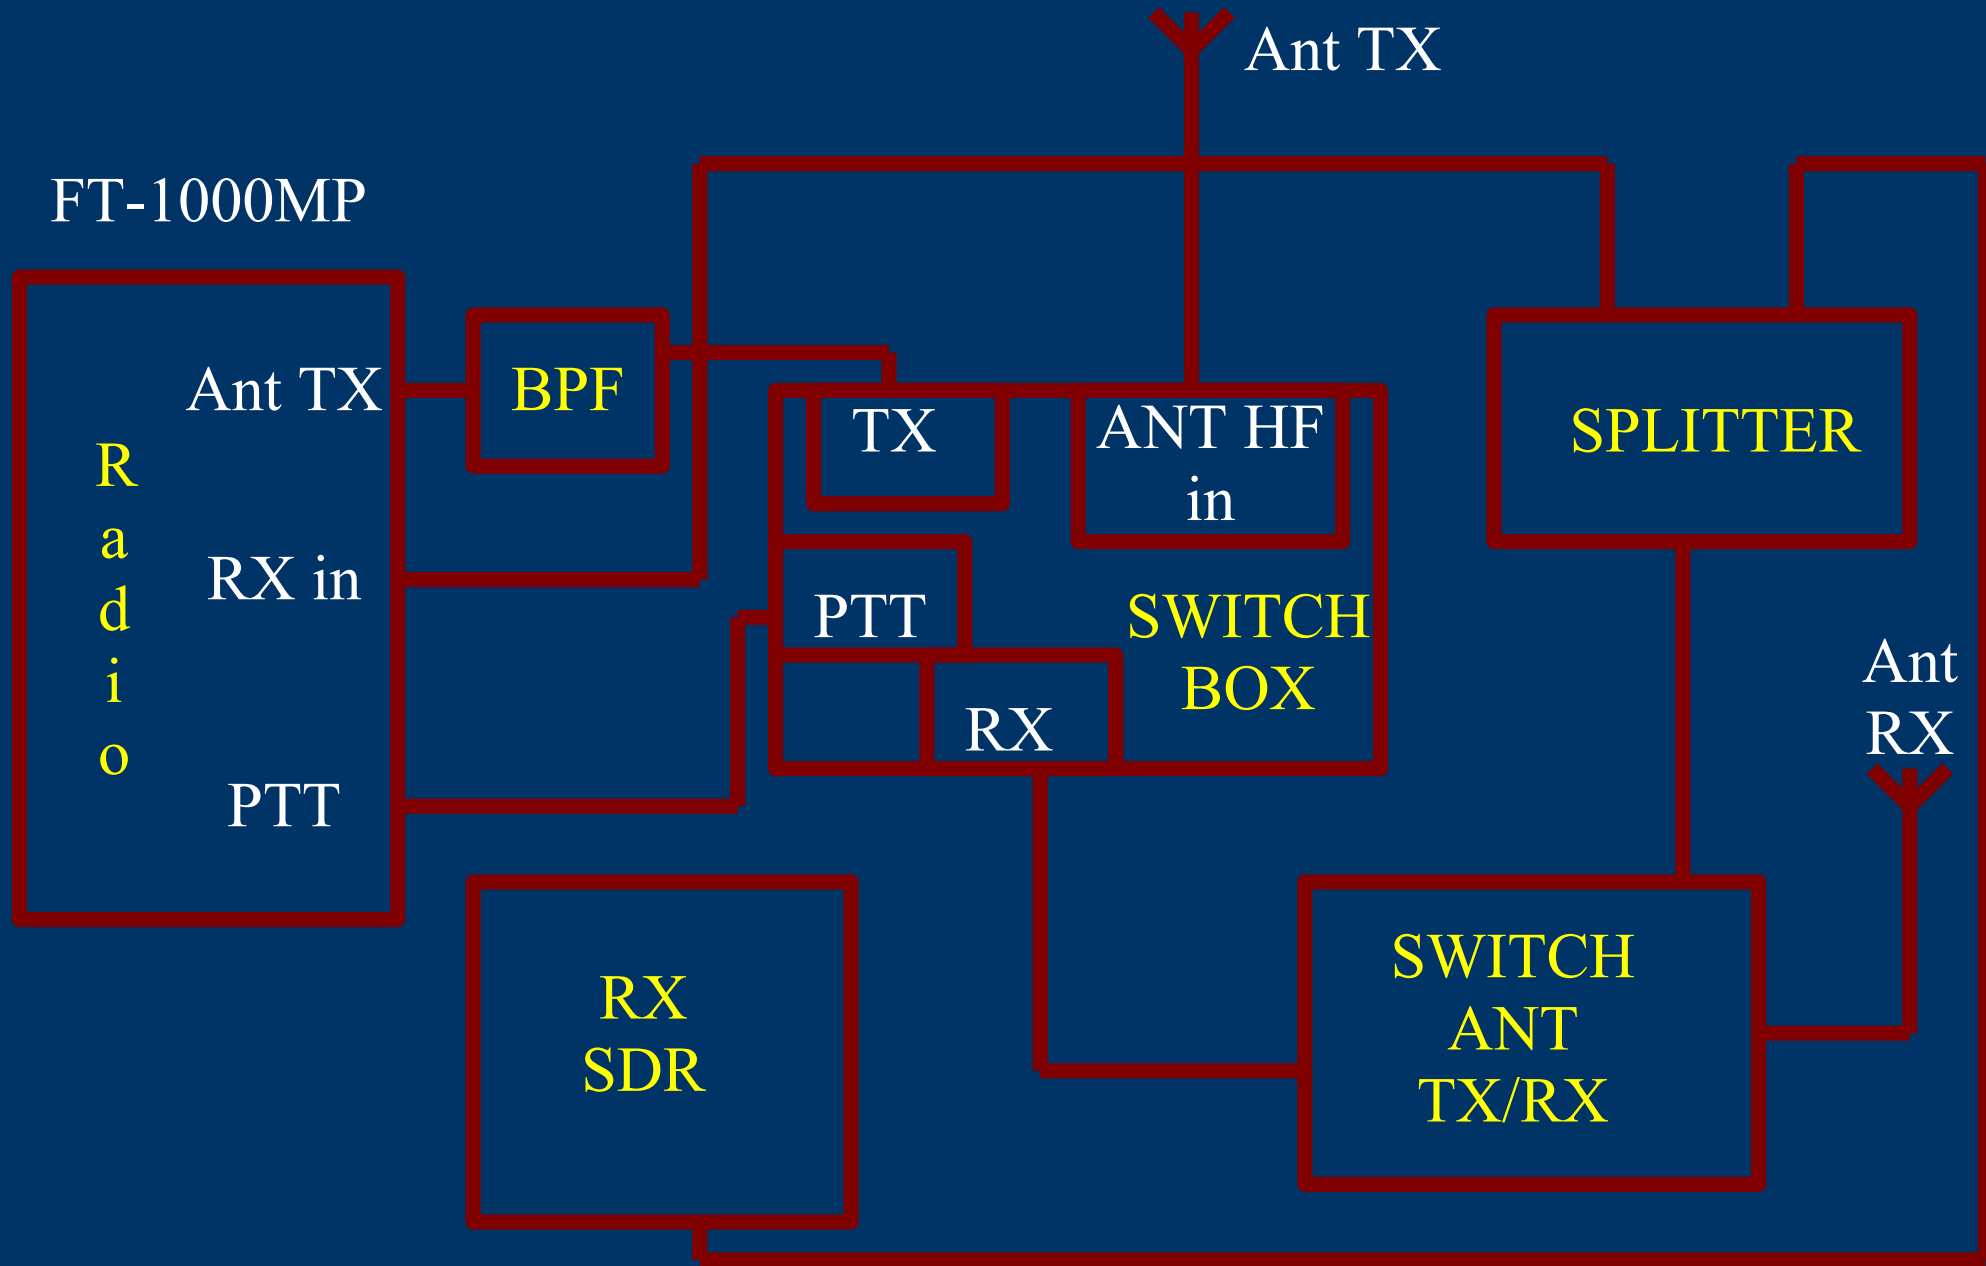

Radio logicielle et fer à souder

<http://www.ferracci.org/?p=55>

CW Skimmer de VE3NEA

- Logiciel de décodage CW
- Multi-canal (700)
- Fonctionne sur FI et BF
- Prix 75\$

Site de VE3NEA

<http://www.dxatlas.com/CwSkimmer/>

Intégration du SDR

Schéma du SO2R classique

Intégration du SDR
sur radio 2

Schéma intégration SDR hardware

Insertion SDR (Software)

A vous d'inventer la vie qui va avec...

Autres applications

- Serveur de skimmer
- Serveur de beverage
- Diversité en réception
- Reverse Beacon
- SDR Cluster
- Etc...