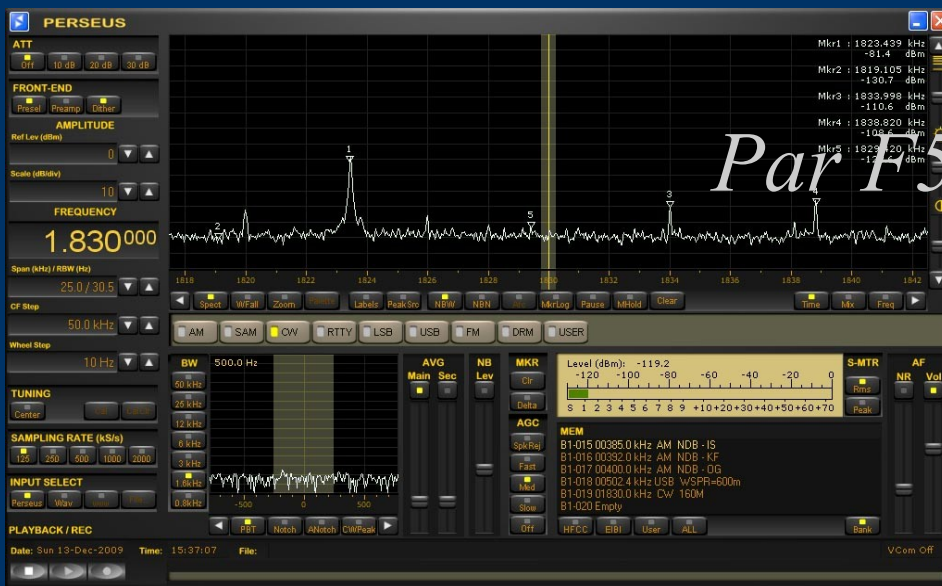

Le SDR dans une station SO2R

Objectifs

- Faire évoluer la station SO2R vers le SO2R+
- Recherche de performance
- Maximiser le score
- Challenge technique
- Appréhender les nouvelles technologies
- Have Fun

Radio logicielle et fer à souder

<http://www.ferracci.org/?p=55>

CW Skimmer de VE3NEA

- Logiciel de décodage CW
- Multi-canal (700)
- Fonctionne sur FI et BF
- Prix 75\$

Site de VE3NEA

<http://www.dxatlas.com/CwSkimmer/>