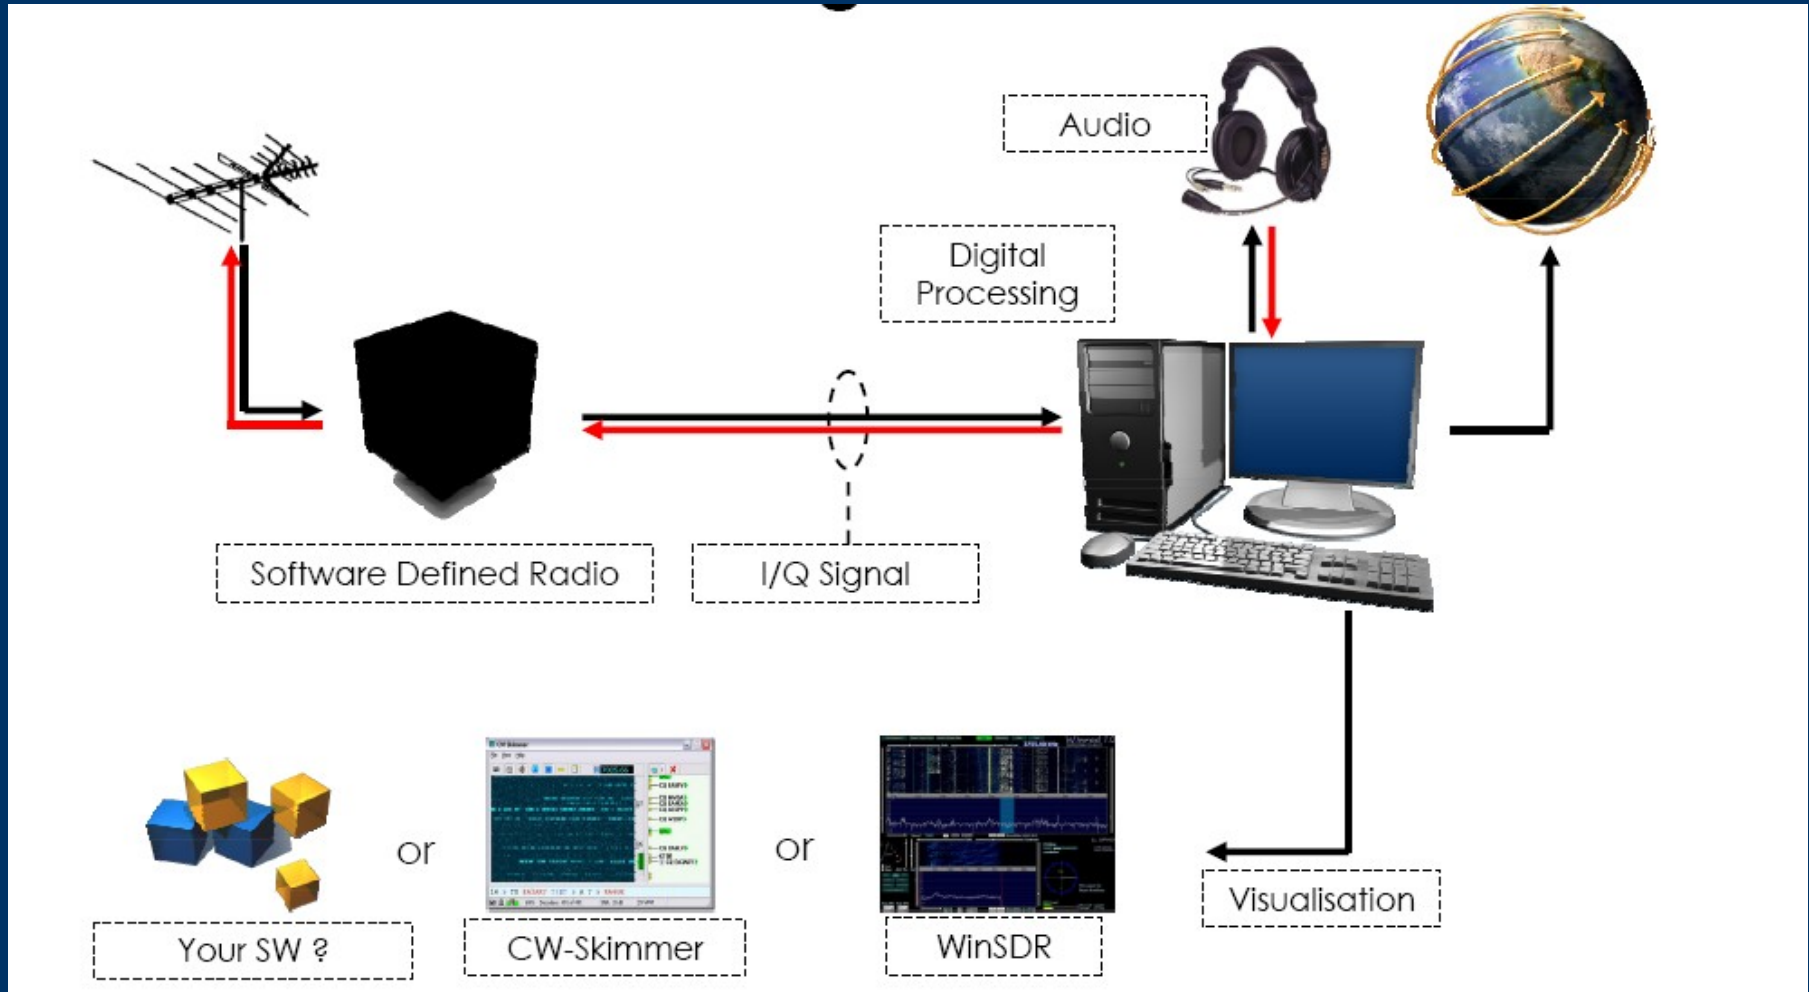

Radio logicielle et fer à souder

<http://www.ferracci.org/?p=55>

CW Skimmer de VE3NEA

- Logiciel de décodage CW
- Multi-canal (700)
- Fonctionne sur FI et BF
- Prix 75\$

Site de VE3NEA

<http://www.dxatlas.com/CwSkimmer/>

Intégration du SDR

Schéma du SO2R classique

Intégration du SDR
sur radio 2

Schéma intégration SDR hardware

Insertion SDR (Software)

A vous d'inventer la vie qui va avec...

Autres applications

- Serveur de skimmer
- Serveur de beverage
- Diversité en réception
- Reverse Beacon
- SDR Cluster
- Etc...