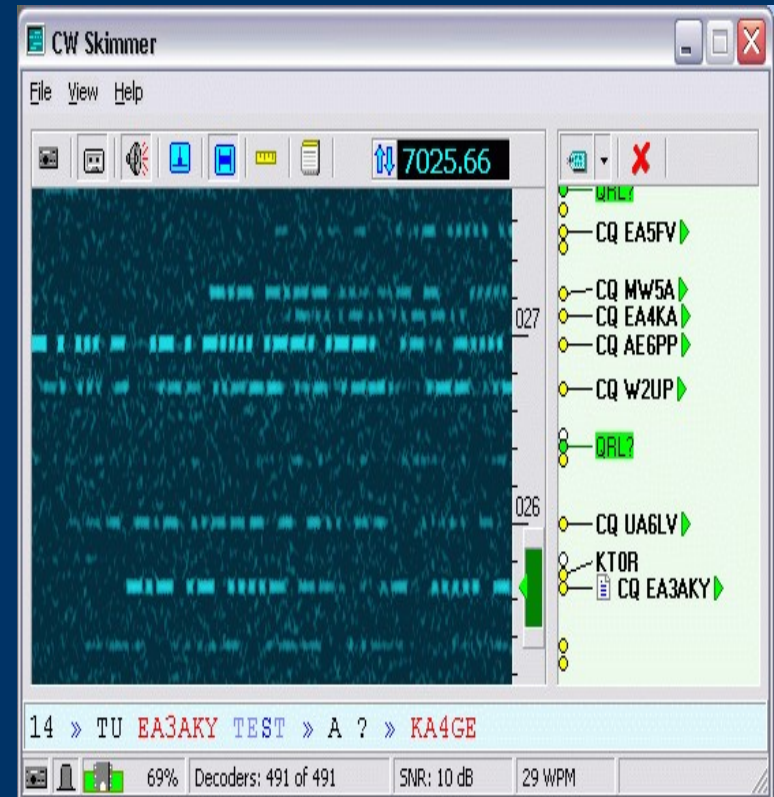

Qu'est ce que le SDR

SDR = Software Defined Radio

Je vous invite à relire deux excellents articles de Laurent F1JKJ, je ne vais pas refaire ce qu'il a fait!

Les SDR défient l'entendement

<http://www.ferracci.org/?p=153>

Radio logicielle et fer à souder

<http://www.ferracci.org/?p=55>

CW Skimmer de VE3NEA

- Logiciel de décodage CW
- Multi-canal (700)
- Fonctionne sur FI et BF
- Prix 75\$

Site de VE3NEA

<http://www.dxatlas.com/CwSkimmer/>

Intégration du SDR

Schéma du SO2R classique

Intégration du SDR
sur radio 2

Schéma intégration SDR hardware

Insertion SDR (Software)

A vous d'inventer la vie qui va avec...

Autres applications

- Serveur de skimmer
- Serveur de beverage
- Diversité en réception
- Reverse Beacon
- SDR Cluster
- Etc...